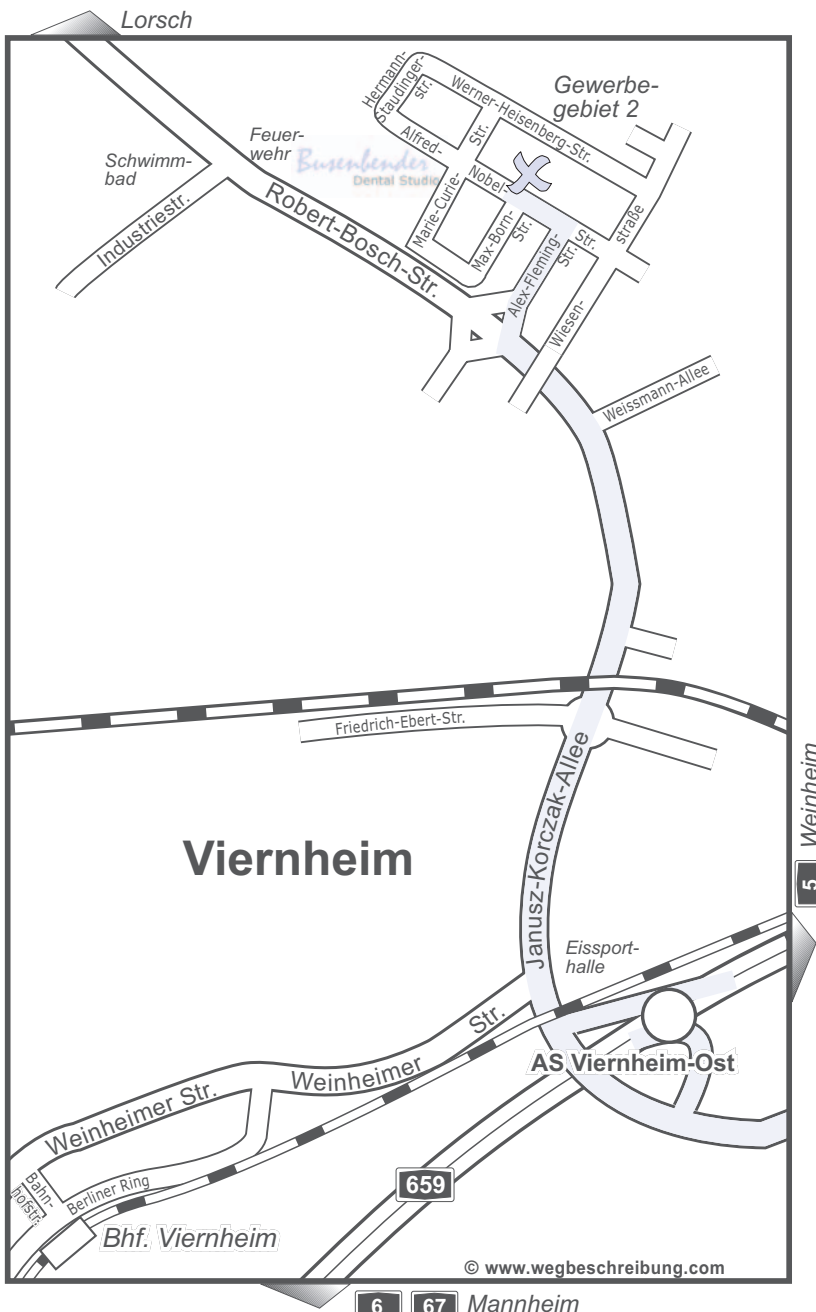

### Standortkarte

### Anfahrtsbeschreibung:

Fahren Sie von der Autobahn A6/ A67 (oder: Autobahn A5) zur Ausfahrt Viernheim. In östlicher (A5: westlicher) Richtung fahren Sie weiter auf die Autobahn A659. An der Ausfahrt Viernheim-Ost verlassen Sie die Autobahn.

Von der Anschlussstelle Viernheim-Ost folgen Sie dem Straßenverlauf der Janusz-Korczak-Allee geradeaus in Richtung Lorsch.

Nach der Weissmann-Allee fahren Sie durch die Unterführung und biegen rechts in die Alex-Fleming-Straße Richtung Gewerbegebiet 2.

Der Alex-Fleming-Straße folgen Sie bis zur Querstraße, hier biegen Sie links in die Alfred-Nobel-Straße ein.

Hier finden Sie uns nach etwa 100 m auf der rechten Seite.