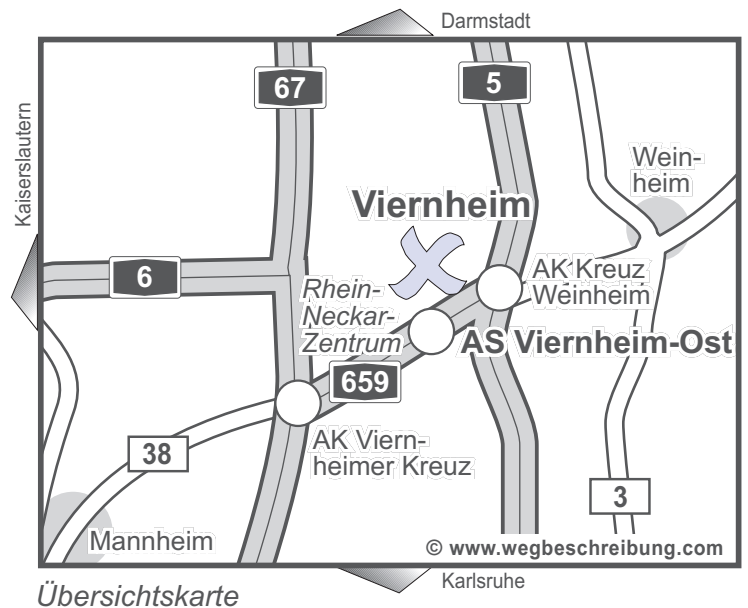

### Standortkarte

### Anfahrtsbeschreibung:

Fahren Sie von der Autobahn A6/ A67 (oder: Autobahn A5) zur Ausfahrt Viernheim. In östlicher (A5: westlicher) Richtung fahren Sie weiter auf die Autobahn A659. An der Ausfahrt Viernheim-Ost verlassen Sie die Autobahn.

Von der Anschlussstelle Viernheim-Ost folgen Sie dem Straßenverlauf der Janusz-Korczak-Allee geradeaus in Richtung Lorsch.

Nach der Weissmann-Allee fahren Sie durch die Unterführung und biegen rechts in die Alex-Fleming-Straße Richtung Gewerbegebiet 2.

Der Alex-Fleming-Straße folgen Sie bis zur Querstraße, hier biegen Sie links in die Alfred-Nobel-Straße ein.

Hier finden Sie uns nach etwa 100 m auf der rechten Seite.